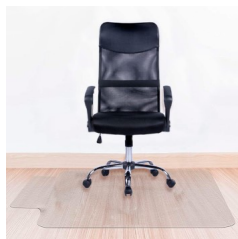

Tapete Proteção Plástico Chão Liso CONNECT KF00191 (914x1219mm)

Tapete Plástico para Protecção Solo Liso 914x1219mm

Classificação: Ainda não foi avaliado

Preço

70,71 €

57,49 €

70,71 €

57,49 €

13,22 €

On Order

[Perguntar sobre este produto.](#)

Descrição

(KF00191)

Superfície protetora para pacimentos, fabricado em PVC.
Resistente e cómodo de pisar, para proteger o desgaste que sofre o soalho, devido à fricção das rodas da cadeira.
Isola da humidade e do frio.
Ideal para pavimentos de madeira, azulejos, plástico, etc.

Espessura 2,5mm.
Medidas: 914x1219 mm

Unidades na caixa:1