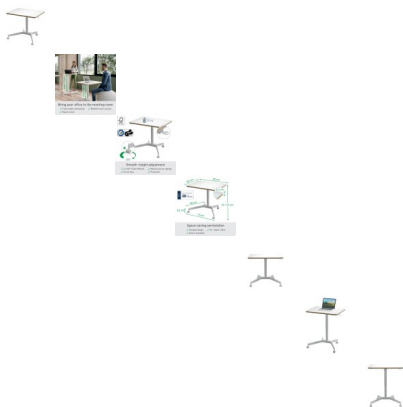

Mesa Apoio Elevatória LEITZ Ergo Small Sit-Stand (Branco)

Mesa Apoio Elevatória LEITZ Ergo Small Sit-Stand (Branco)

Classificação: Ainda não foi avaliado

Preço

344,39 €

279,99 €

344,39 €

279,99 €

Com um design compacto e um tampo de 80 x 60 cm, é ideal para uso flexível e como secretária temporária em espaços reduzidos. Perfeita para escritórios em casa, zonas de trabalho partilhadas ou salas de reuniões, oferece espaço suficiente para um portátil, teclado e outros acessórios como apoios de pulso e tapetes de rato.

Pode ser combinada com os organizadores de parede Leitz Ergo Pegboard (vendidos separadamente) para criar arrumação vertical e manter a secretária organizada.

O sistema de ajuste pneumático de altura permite encontrar facilmente a posição ergonómica ideal.

Mantém-te ativo e SENTE-TE BEM com a Leitz.

Secretária móvel compacta e elegante, ideal para espaços reduzidos.

Alternância fácil entre posições sentada e de pé para evitar dores e promover o movimento.