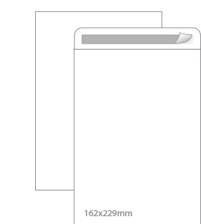

## Envelope Saco 100gr Papel Branco 162x229mm AUTODEX (500un)

Envelope Saco 100gr Papel Branco 162x229mm AUTODEX (500un)

Classificação: Ainda não foi avaliado

### Descrição

Envelope Saco 100gr Papel Branco AUTODEX

Dimensão: 162x229mm

Quantidade: 500un

Envelopes brancos sem janela.

Tira de silicone para uma colagem mais fácil e rápida.

Pala de 37mm com fita branca.

Papel de 100 gr.

Litografia interior azul.

Unidades na caixa:500