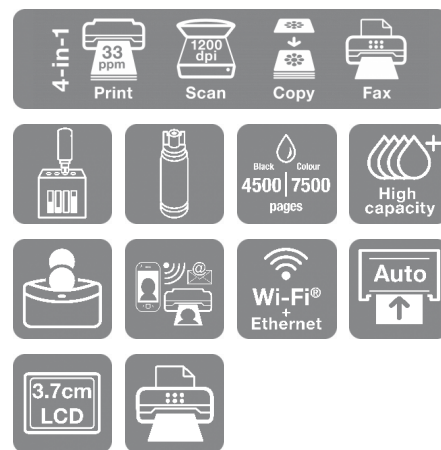

EcoTank ET-4800

FICHA DE PRODUTO

Desfrute da qualidade profissional e da impressão móvel a um custo ultrarreduzido com esta jato de tinta multifunções com fax, perfeita para as famílias atarefadas e os pequenos escritórios

Poupe até 90% nos custos de impressão¹ com as impressoras Epson EcoTank sem tinteiros. Fornecidos com garrafas de tinta de alto rendimento, os tanques de tinta integrados são fáceis de encher graças às garrafas de tinta concebidas especificamente. Sem necessidade de substituir tinteiros, com funcionalidades de conectividade flexíveis e fax, esta é a impressora perfeita para quem procura impressões de alta qualidade a um custo por página incrivelmente baixo.

Continue a poupar

Esta impressora económica permite poupar até 90% nos custos de impressão¹ e inclui o equivalente a até 3 anos de tinta na embalagem². Um conjunto de garrafas de tinta permite imprimir até 4,500 páginas a preto e 7,500 a cores³, o equivalente a até 72 tinteiros!¹

Inúmeras funcionalidades

Com um ecrã LCD a cores de 3,7 cm, alimentador automático de 30 folhas e fax, tabuleiro de papel posterior para 100 folhas e velocidades de impressão de até 10 páginas por minuto⁵, poderá executar de forma rápida e simples várias tarefas.