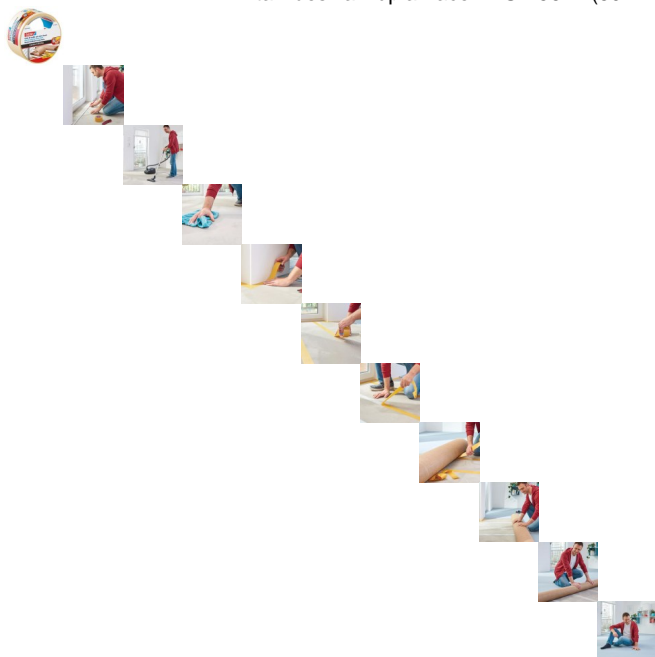

Fita Adesiva Dupla Face TESA 5671 (50mmx10mts)

Fita Adesiva Dupla Face TESA 5671 (50mmx10mts)

Classificação: Ainda não foi avaliado

Preço

12,29 €

9,99 €

12,29 €

9,99 €

2,30 €

On Order

[Perguntar sobre este produto.](#)

Fabricante [TESA](#)

Descrição

TESA 5671

Fita bi-adesiva Extra-Forte

Fita Extra-Forte Tesa para fixação de tapetes e carpetes é indicada para locais tais como escadas, casas de banho e cozinhas

Para superfícies difíceis e com muita utilização

Indicada para todo o tipo de alcatifas, tapetes e chão em PVC

Aplicação rápida e segura

Suporte em filme sem solventes

Fácil de cortar

Permite caminhar de imediato sobre a alcatifa ou tapete