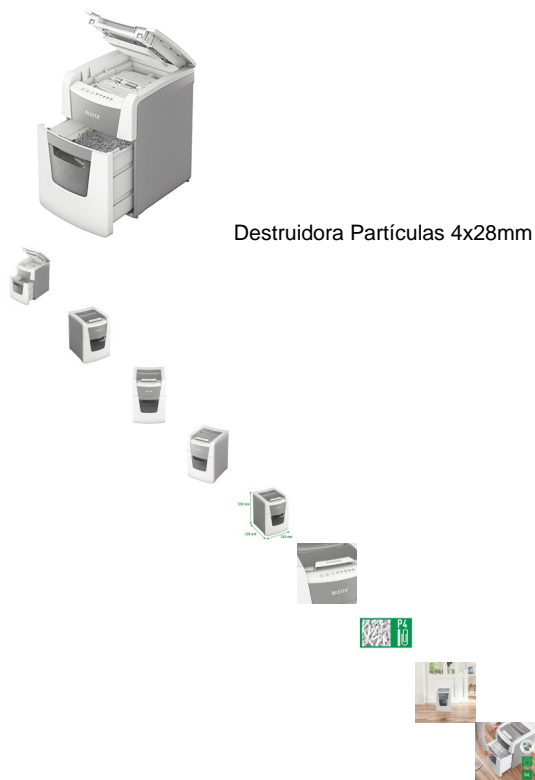

## Destruidora Partículas 4x28mm LEITZ IQ Auto Small P4 (100 Folhas)

Destruidora Partículas 4x28mm LEITZ IQ Auto Small P4 (100 Folhas)

Classificação: Ainda não foi avaliado

[Perguntar sobre este produto.](#)

Fabricante [LEITZ](#)

Descrição

Destruidora de papel Leitz IQ totalmente automática com uma função de esvaziamento limpo incomparável.  
Tão inteligente que funciona silenciosamente por conta própria.  
Basta inserir uma pilha de papéis (incluindo agrafos e cliques), fechar a tampa e continuar com o seu dia de trabalho.

Ideal para uso em pequenos escritórios.  
Segurança confidencial e excelente desempenho com esta destruidora auto alimentada, anti-encravamento, de operação silenciosa e longa de trabalho (20 min).  
Destrua automaticamente 100 folhas/A4 em partículas de corte transversal de nível de segurança P4 (4x28 mm) de uma só vez no grande contentor de 34 litros.  
Operação simples por controlo de toque.

Peso (Kg): 14,22  
Dimensões (A x L x P): 530 x 365 x 430 mm

Informação de lubrificação

Como qualquer equipamento com motor, a maneira mais fácil de prolongar a vida útil da destruidora é triturar uma folha de lubrificação, com regularidade. (Ler atentamente o manual instruções que acompanha o equipamento.)