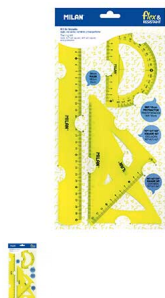

Conjunto Desenho Reguas Flexíveis Milan Amarelo (4 Peças)

Kit de desenho Flex & Resistant (4 peças)

Classificação: Ainda não foi avaliado

Preço

3,68 €

2,99 €

3,68 €

2,99 €

0,69 €

On Order

[Perguntar sobre este produto.](#)

Fabricante [MILAN](#)

Descrição

Conjunto Desenho Réguas Flexíveis Milan Amarelo (4 Peças)

Kit de desenho Flex & Resistant consituído por 4 peças:

1 régua de 30 cm,

2 esquadros (90° / 45° / 45°, e 90° / 60° / 30°)

1 transferidor 180° de 10 cm.

Cor amarela translúcida.

Material flexível e durável.

Unidades na caixa:1