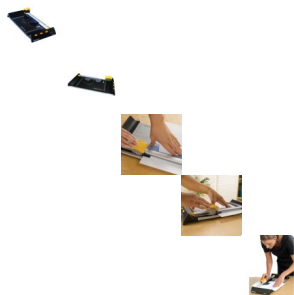

Císalha Corte Circular A4 FELLOWES Neutron (10 Folhas)

Classificação: Ainda não foi avaliado

Preço

55,34 €

44,99 €

55,34 €

44,99 €

10,35 €

On Order

★★★★★

[Perguntar sobre este produto.](#)