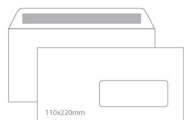

Envelope 110X220mm Papel Branco 90gr Com Janela Autodex (500un)

Envelope 110X220mm Papel Branco 90gr Com Janela Autodex (500un)

Classificação: Ainda não foi avaliado

Preço

16,91 €

13,75 €

16,91 €

13,75 €

3,16 €

On Order

[Perguntar sobre este produto.](#)

Descrição

Envelope 110X220mm Papel Branco 90gr Com Janela Autodex (500un)

Envelope branco ,Papel 90gr com janela à direita.

Tira de silicone para uma colagem mais fácil e rápida.

Formato normalizado: 110X220mm

IOR 90 grs

Janela 45x100

Unidades na caixa:500